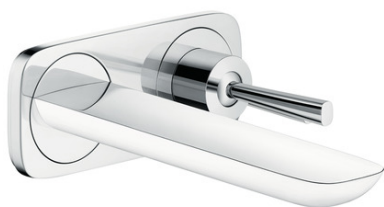

PuraVida

Смеситель для раковины, однорычажный, ВМ, излив 165 мм

Поверхности : **белый/хром**   Артикульный номер: **15084400**

Описание

Характеристики

- с возможностью размещения рукоятки справа или слева
- выступ 165 мм
- ламинарная струя
- расход воды: 5 л/мин
- регулируемый формирователь струи
- незапираемый сливной клапан
- подходит для проточных водонагревателей

Технология

Награды за дизайн

product design award

2012

Продукт