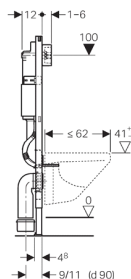

**Монтажный элемент Geberit Duofix для подвесного унитаза, 112 см, со смывным бачком скрытого монтажа Delta 12 см, смывная клавиша Delta21**

**Цель применения**

- Для гипсокартонных стен
- Для встраивания в пристенки по высоте бачка или по высоте помещения
- Для встраивания в фальшстены по высоте помещения
- Для подвесных унитазов с размерами подключения согласно EN 33:2011
- Для подвесных унитазов с вылетом до 62 см
- Для двойного смыва
- Для напольных покрытий толщиной 0–20 см

**Характеристики**

- Самонесущая рама с порошковой окраской
- Рама открытая сверху
- Рама с отверстиями  $\varnothing$  9 мм для крепления в деревянном каркасе
- Рама с установочными отверстиями для стеновых анкеров Geberit Duofix для элементов с открытой сверху рамой
- Рама подготовлена для крепления крепежных скоб для установки нестандартного санфаянса
- Стойка оцинкованная
- Стойки с возможностью перемещения 0–20 см
- Опорные площадки пластиковые
- Глубина опорных площадок подходит для монтажа в U-образные профили UW 50
- Соединительное колено может монтироваться без использования инструментов
- Смывной бачок скрытого монтажа с фронтальной установкой
- Смывной бачок скрытого монтажа с противоконденсатной оболочкой
- При заводской установке возможен немедленный последующий смыв
- Подвод воды сзади или сверху по центру
- Оснащен трубкой подвода воды для подсоединения унитазов-биде Geberit AquaClean
- С возможностью крепления для электропитания

## Объем поставки

- Угловой запорный вентиль R 1/2" с кольцом-адаптером
- Защитная крышка для окна технического обслуживания, из пенополистирола
- 2 держателя крепления рамки
- Смывная клавиша Delta21
- 2 анкера для крепления к стене
- Комплект для подключения унитаза,  $\varnothing$  90 мм
- Соединительное колено из ПНД,  $\varnothing$  90 мм
- Переходная муфта из ПНД,  $\varnothing$  90/110 мм
- 2 защитных заглушки
- 2 резьбовые шпильки M12
- Крепежный элемент