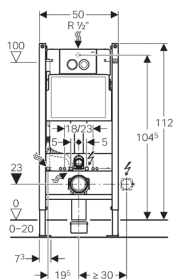

**Монтажный элемент Geberit Duofix для подвесного унитаза, 112 см, со смывным бачком скрытого монтажа Delta 12 см, смывная клавиша Delta21**

**Цель применения**

- Для гипсокартонных стен
- Для встраивания в пристенки по высоте бачка или по высоте помещения
- Для встраивания в фальшстены по высоте помещения
- Для подвесных унитазов с размерами подключения согласно EN 33:2011
- Для подвесных унитазов с вылетом до 62 см
- Для двойного смыва
- Для напольных покрытий толщиной 0–20 см

**Характеристики**

- Самонесущая рама с порошковой окраской
- Рама открытая сверху
- Рама с отверстиями  $\varnothing$  9 мм для крепления в деревянном каркасе
- Рама с установочными отверстиями для стеновых анкеров Geberit Duofix для элементов с открытой сверху рамой
- Рама подготовлена для крепления крепежных скоб для установки нестандартного санфаянса
- Стойка оцинкованная
- Стойки с возможностью перемещения 0–20 см
- Опорные площадки пластиковые
- Глубина опорных площадок подходит для монтажа в U-образные профили UW 50
- Соединительное колено может монтироваться без использования инструментов
- Смывной бачок скрытого монтажа с фронтальной установкой
- Смывной бачок скрытого монтажа с противоконденсатной оболочкой
- При заводской установке возможен немедленный последующий смыв
- Подвод воды сзади или сверху по центру
- Оснащен трубкой подвода воды для подсоединения унитазов-биде Geberit AquaClean
- С возможностью крепления для электропитания

## Объем поставки

- Угловой запорный вентиль R 1/2" с кольцом-адаптером
- Защитная крышка для окна технического обслуживания, из пенополистирола
- 2 держателя крепления рамки
- Смывная клавиша Delta21
- 2 анкера для крепления к стене
- Комплект для подключения унитаза,  $\varnothing$  90 мм
- Соединительное колено из ПНД,  $\varnothing$  90 мм
- Переходная муфта из ПНД,  $\varnothing$  90/110 мм
- 2 защитных заглушки
- 2 резьбовые шпильки M12
- Крепежный элемент