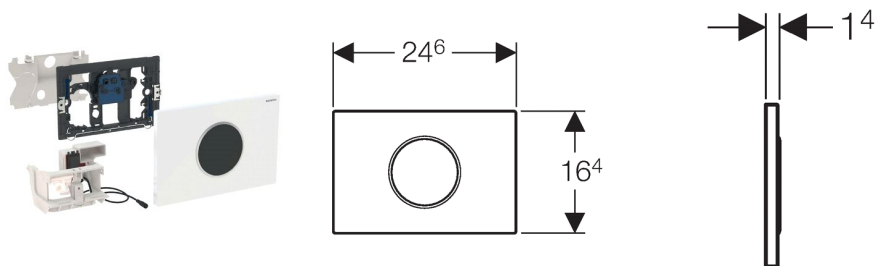

## Система электронного управления смывом унитаза Geberit, питание от сети, двойной смыв, смывная клавиша Sigma10, автоматический / бесконтактный смыв

### Цель применения

- Для частных и полупубличных зон
- Для задействования двойного смыва
- Для капитальных и гипсокартонных стен
- Для бесшумного смыва из смывного бачка скрытого монтажа Geberit Sigma 12 см
- Не подходит для использования с отверстием Geberit для чистящих кубиков
- Не подходит для лиц с ограниченными возможностями

### Характеристики

- Задействование смывного бачка вручную, бесконтактное
- Автоматическое задействование смыва
- Бесконтактное задействование одинарного или двойного смыва при приближении руки
- Энергообеспечение от сетевого блока
- Внешний сетевой блок
- Трансформация сетевого напряжения на пониженное 4,1 В постоянного тока
- Эксплуатация при низком напряжении, сетевое напряжение в смывном бачке отсутствует
- С электрическим разъемом с защитой от нарушения полярности
- ИК-датчик присутствия с распознаванием пользователя
- ИК-датчик с автоматическими регулировками
- Надежное ИК-распознавание на расстоянии
- Предварительно установлена периодическая подача воды
- Регулируемая периодическая подача воды
- Регулируемый предварительный смыв
- Регулируемое среднее время распознавания
- Совместимо с Geberit Service-Handy
- Функции регулируются и запрашиваются при помощи пульта сервисного обслуживания Geberit
- Возможно отключение задействования смыва через Geberit Clean-Handy
- Подъемный механизм с низким уровнем шума
- Электрический подъемный механизм с самонастройкой
- Удобное техобслуживание и очистка

## Объем поставки

- Смывная клавиша Sigma10
  - Монтажная рама с ИК-датчиком, предустановленная
  - Защитная пластина
  - Кронштейн с сервомотором и подъемным механизмом, предустановленный
  - Толкатель привода смыва
  - Крепежный элемент
- Не включено:
- Монтажный комплект для систем электронного управления смывом унитаза Geberit